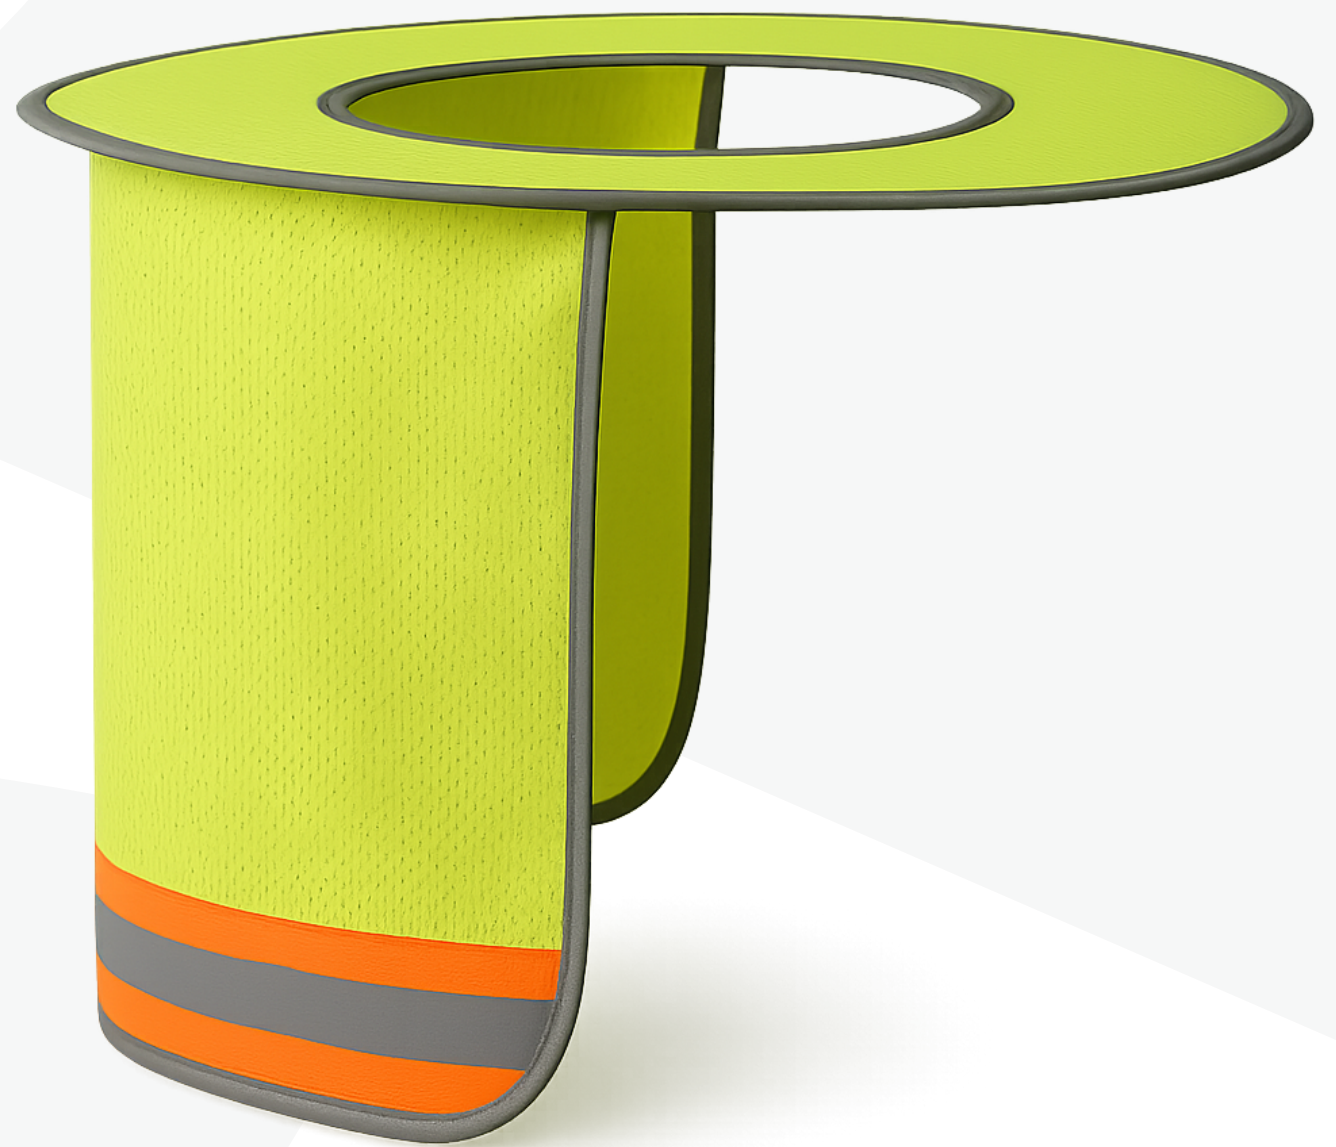

CARACTERÍSTICAS

- Tipo de producto: Tapasol cubrenuca para casco de seguridad
- Material: Poliéster resistente y transpirable
- Diseño: Cubrenuca ajustable con extensión posterior del casco
- Compatibilidad: Casco de seguridad estándar (tipo industrial)
- Ajuste: Sistema de velcro o elástico que se fija al casco
- Protección: Rayos solares (UV) en nuca y parte superior del cuello
- Reutilizable: Sí, con limpieza adecuada
- Lavable: A mano o en máquina con detergente suave

APLICACIONES

- Construcción civil y obras públicas
- Minería y canteras
- Industria agrícola y forestal
- Mantenimiento industrial en exteriores
- Actividades de transporte y logística al aire libre
- Cualquier faena en ambientes de exposición solar prolongada

USO Y MANTENIMIENTO

- Colocar correctamente el Tapasol en el casco, asegurando que cubra la nuca y cuello.
- Inspeccionar regularmente la tela y costuras para detectar desgastes o daños.
- Lavar con detergente suave y dejar secar al aire, evitando exposición directa al sol durante el secado prolongado.
- Guardar en lugar seco y limpio cuando no se use.
- Reemplazar si se presentan desgarros, decoloración excesiva o pérdida de forma.

Las imágenes mostradas son referenciales. Las características visuales del producto pueden variar según el lote de fabricación o actualizaciones del proveedor. Mapogos Safety no se hace responsable por posibles diferencias entre la imagen y el producto final.