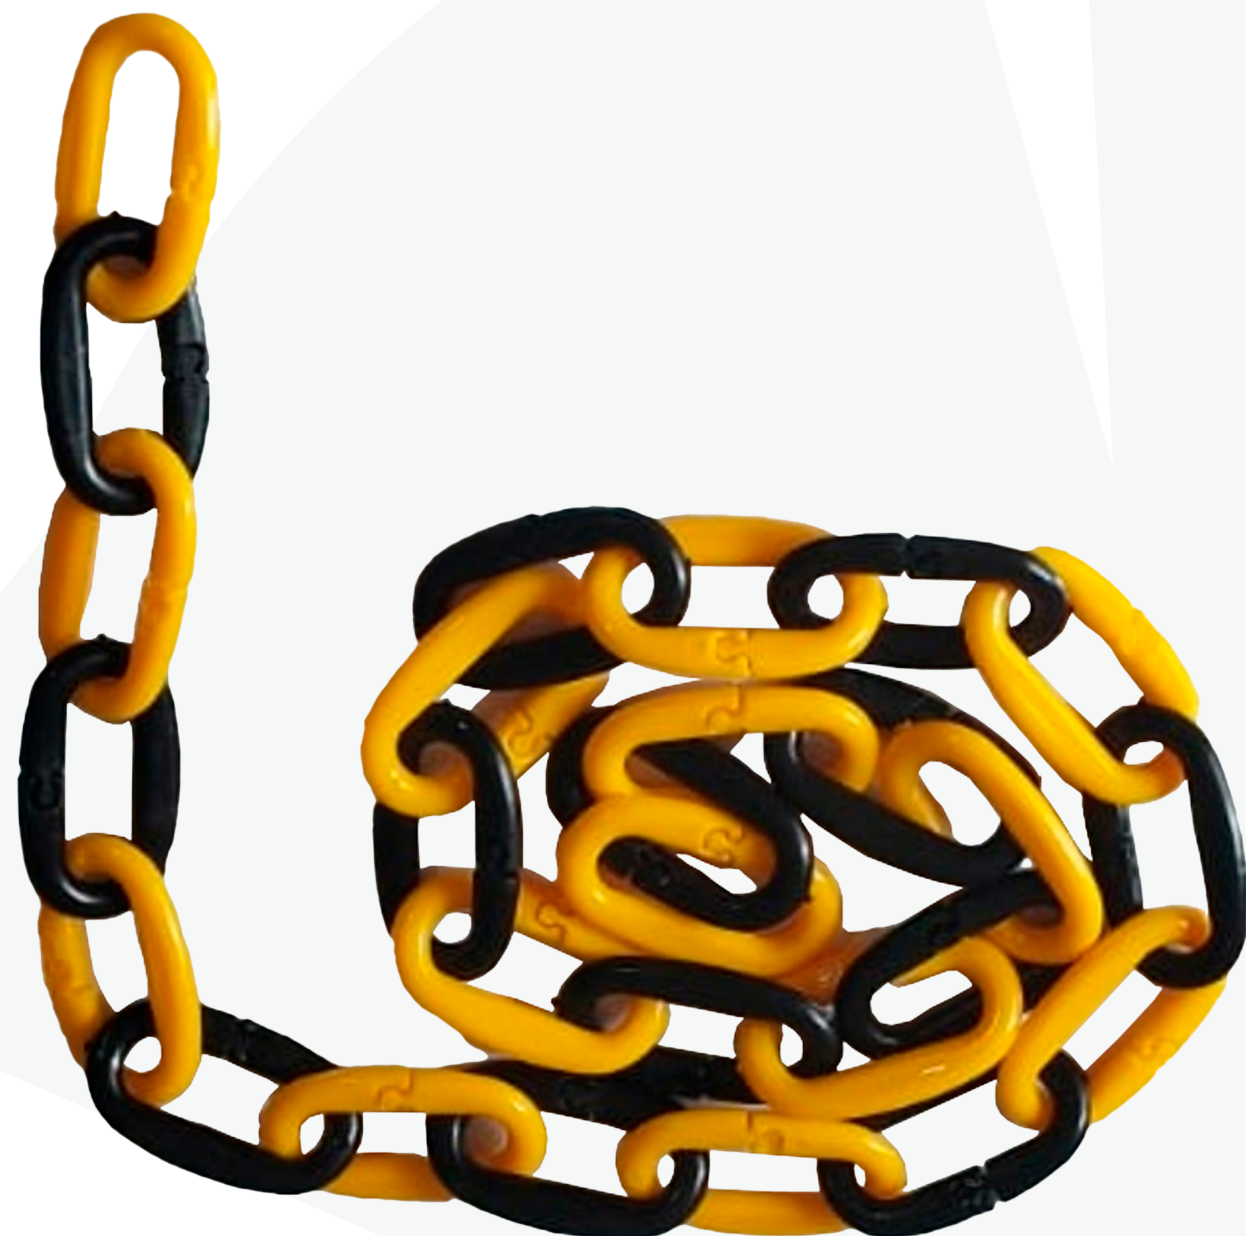

Es ampliamente utilizada en obras, estacionamientos, eventos, industrias y zonas de mantenimiento, donde se requiere una solución eficiente para control de acceso y seguridad.

CARACTERÍSTICAS

- Cadena plástica de señalización reutilizable.
- Longitud: 25 metros.
- Diseño: Eslabones interconectados de fácil manipulación.
- Flexibilidad: Alta, adaptable a diferentes configuraciones.
- Resistencia: A condiciones climáticas y uso exterior.
- Peso: Ligero.
- Presentación: Enrollada en bolsa.
- Uso: Delimitación de áreas y control de acceso.

APLICACIONES

- Delimitación de áreas de trabajo en construcción.
- Control de acceso en eventos y espacios públicos.
- Señalización en estacionamientos.
- Separación de zonas en almacenes e industrias.
- Uso en mantenimiento y limpieza.
- Organización de espacios temporales.

USOS Y RECOMENDACIONES

- Utilizar en conjunto con conos, postes o argollas conectoras para una correcta instalación.
- Evitar someter la cadena a cargas excesivas o tensión prolongada.
- Verificar periódicamente el estado de los eslabones para evitar rupturas.
- Mantener limpia para conservar su visibilidad y apariencia.
- Almacenar enrollada en un lugar seco cuando no esté en uso.
- Seleccionar el color adecuado según el tipo de señalización requerida.

Las imágenes mostradas son referenciales. Las características visuales del producto pueden variar según el lote de fabricación o actualizaciones del proveedor. Mapogos Safety no se hace responsable por posibles diferencias entre la imagen y el producto final.