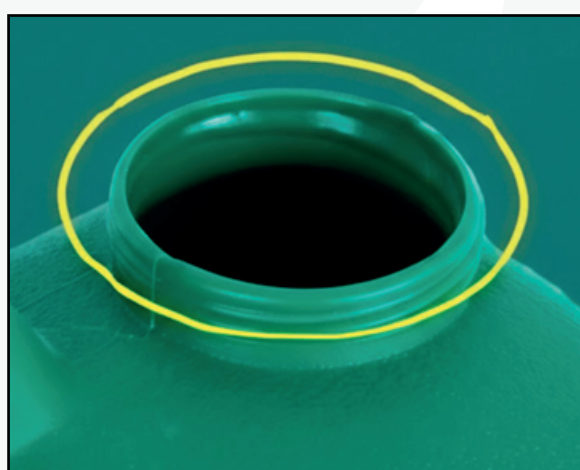

ALMACENAMIENTO

Recomendado almacenar en lugares protegidos de la luz solar directa y de factores ambientales como polvo, humedad y cambios bruscos de temperatura.

MANTENIMIENTO

- **Boquillas Rociadoras:** Diseñadas en plástico ABS, las boquillas proporcionan un chorro de agua constante y suficiente para limpiar ojos y rostro sin causar daños adicionales.
- **Calidad Garantizada:** Todos los equipos se someten a pruebas de control de calidad antes y después del montaje, asegurando su óptimo funcionamiento.
- **Limpieza Sencilla:** Requiere limpieza semanal utilizando únicamente agua potable para mantener el equipo en condiciones ideales.

DETALLES

PARTES

TAPA DE LLENADO

DIAGONAL

ASA